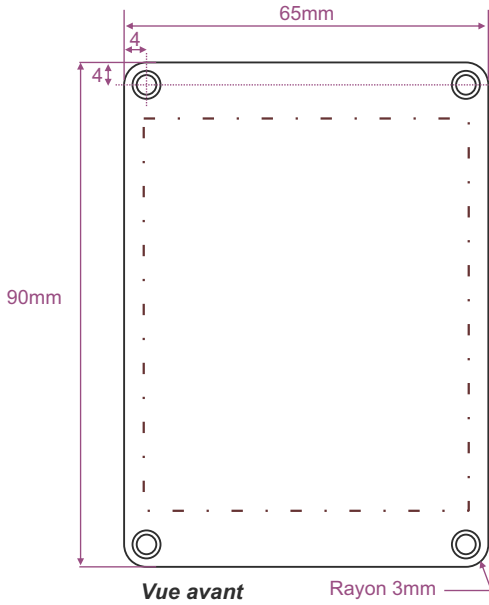

PRF71

RJ45 n°1

Côtes du pupitre PRF71

Epaisseur face avant: 2mm