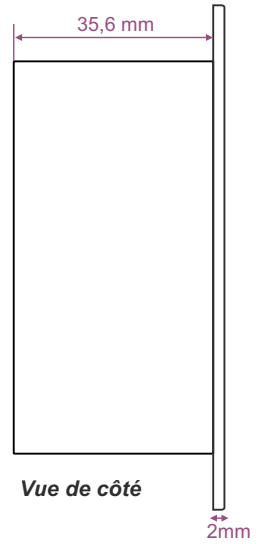

PRF71

RJ45 n°1

Côtes du pupitre PRF71

Epaisseur face avant: 2mm