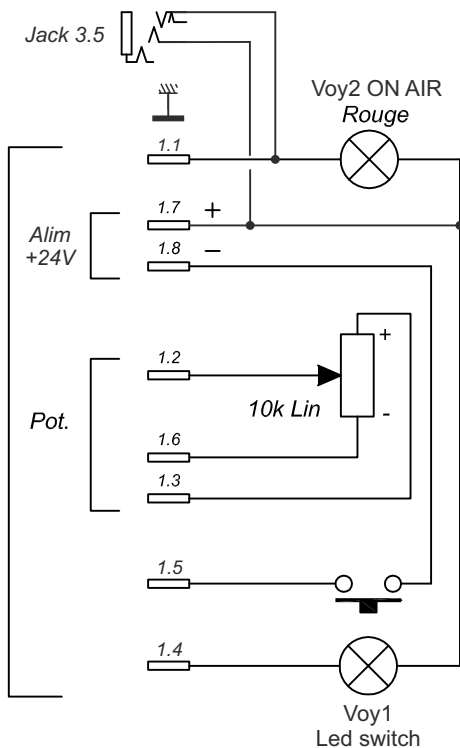

PRF71

RJ45 n°1

Côtes du pupitre PRF71

Epaisseur face avant: 2mm