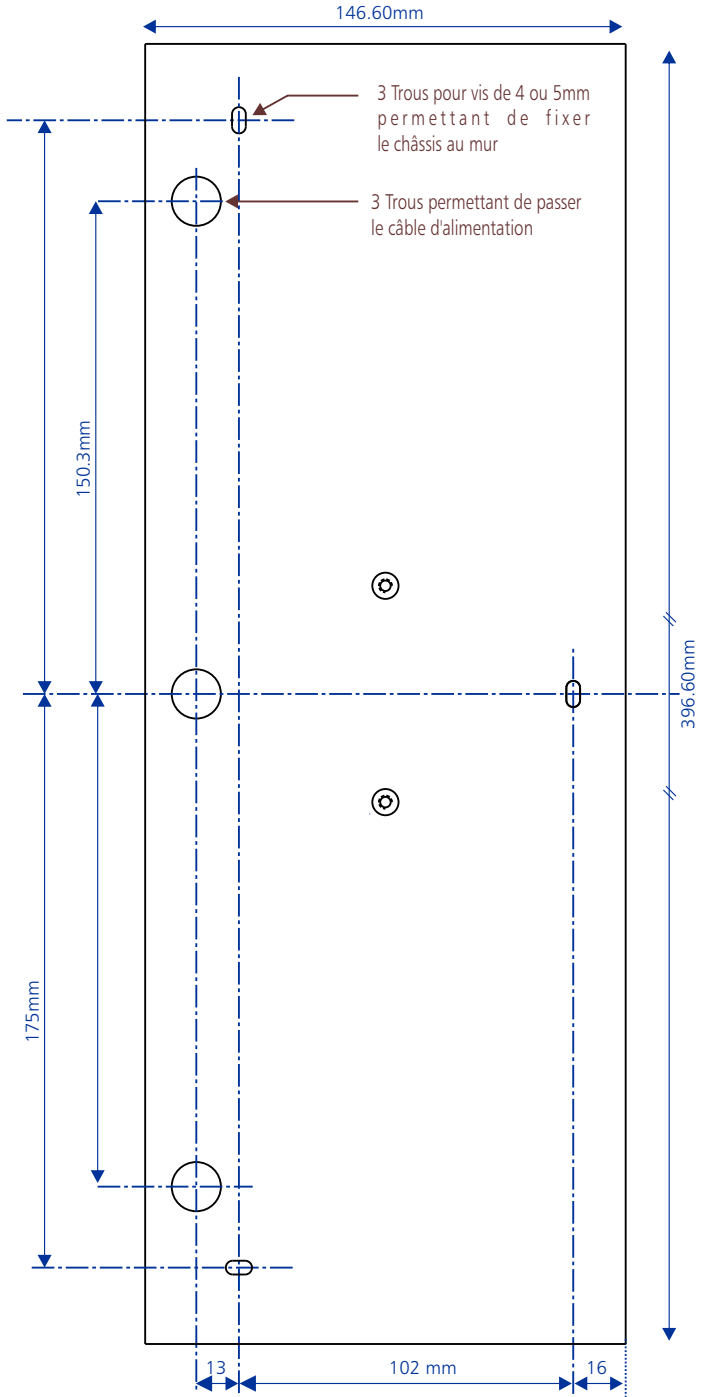

INTEGRATION