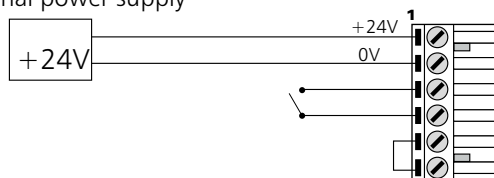

UTILISATION / USES

Example 1 :

Example 2:

1 / Câblage Boucle sèche / Dry loop

External power supply

RGL800

2 / Câblage Collecteur ouvert / open collector

External power supply

Alimentation / power supply : 24 Volts DC.

- luminosité max : 160 mA
- luminosité moyen+ : 140 mA
- luminosité moyen- : 100 mA
- luminosité min : 80 mA

Dimensions : 400 x 150 x 30 mm

Poids/weight : 0.5 kg