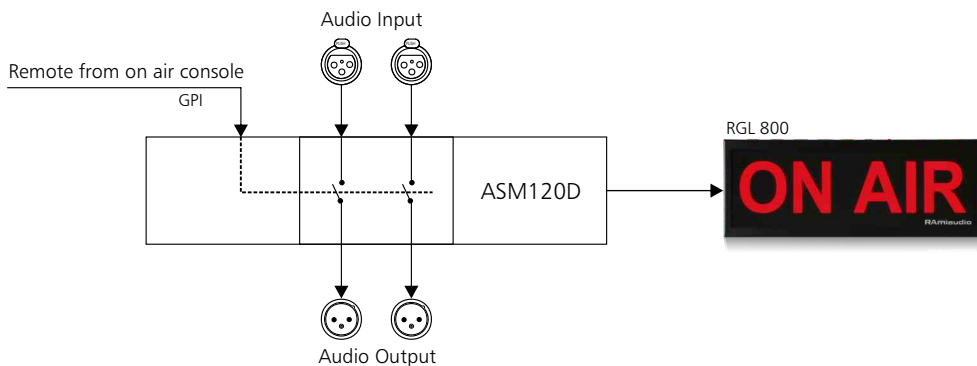

RGL800

Signalisation On Air

Visual display

DESCRIPTION

Le RGL800 est un panneau de visualisation "ON AIR" à leds.

Les leds garantissent une durée de vie illimitée par rapport à un éclairage traditionnel.

Alimentation par l'interface ASM120D ou par une alimentation 24V courant continu. Dans le dernier cas, le pilotage sera effectué par une boucle appliquée directement sur le RGL800.

The RGL800 is an ON AIR display unit with leds. They guarantee indefinite useful life compared with a traditional lighting.

Power supply by ASM120D interface or by 24V power supply.

In the last case, the control will be executed by a loop directly applied on the RGL800.

UTILISATION / USES

Example 1 :

Example 2:

1 / Câblage Boucle sèche / Dry loop

External power supply

RGL800

2 / Câblage Collecteur ouvert / open collector

External power supply

RGL800

3 / Câblage en flottant / Isolated remote

External power supply

RGL800

Cavaliers pour ajuster la luminosité
Jumper to adjust lighting

* Configuration usiné / Factory setting

CARACTERISTIQUES / SPECIFICATIONS