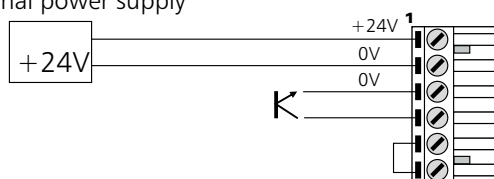

UTILISATION / USES

Example 1 :

Example 2:

1 / Câblage Boucle sèche / Dry loop

External power supply

RGL800

2 / Câblage Collecteur ouvert / open collector

External power supply

Alimentation / power supply : 24 Volts DC.

- luminosité max : 160 mA
- luminosité moyen+ : 140 mA
- luminosité moyen- : 100 mA
- luminosité min : 80 mA

Dimensions : 400 x 150 x 30 mm

Poids/weight : 0.5 kg