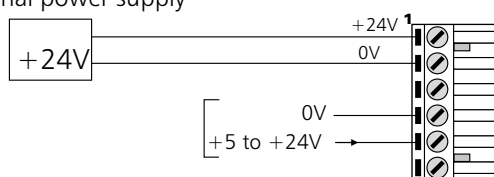

3 / Câblage en flottant / Isolated remote

External power supply