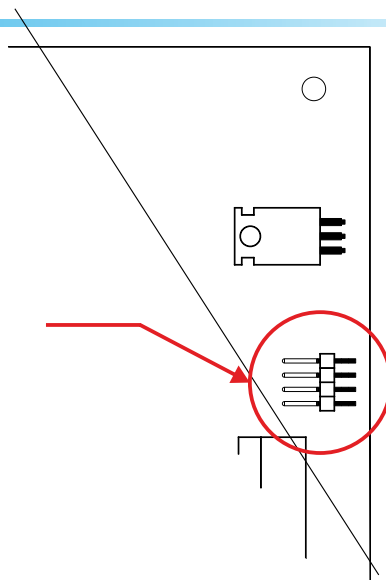

RGL800

3 / Câblage en flottant / Isolated remote

External power supply

RGL800

Cavaliers pour ajuster la luminosité
Jumper to adjust lighting

* Configuration usiné / Factory setting

CARACTERISTIQUES / SPECIFICATIONS

Alimentation / power supply : 24 Volts DC.

- luminosité max : 160 mA
- luminosité moyen+ : 140 mA
- luminosité moyen- : 100 mA
- luminosité min : 80 mA

Dimensions : 400 x 150 x 30 mm

Poids/weight : 0.5 kg