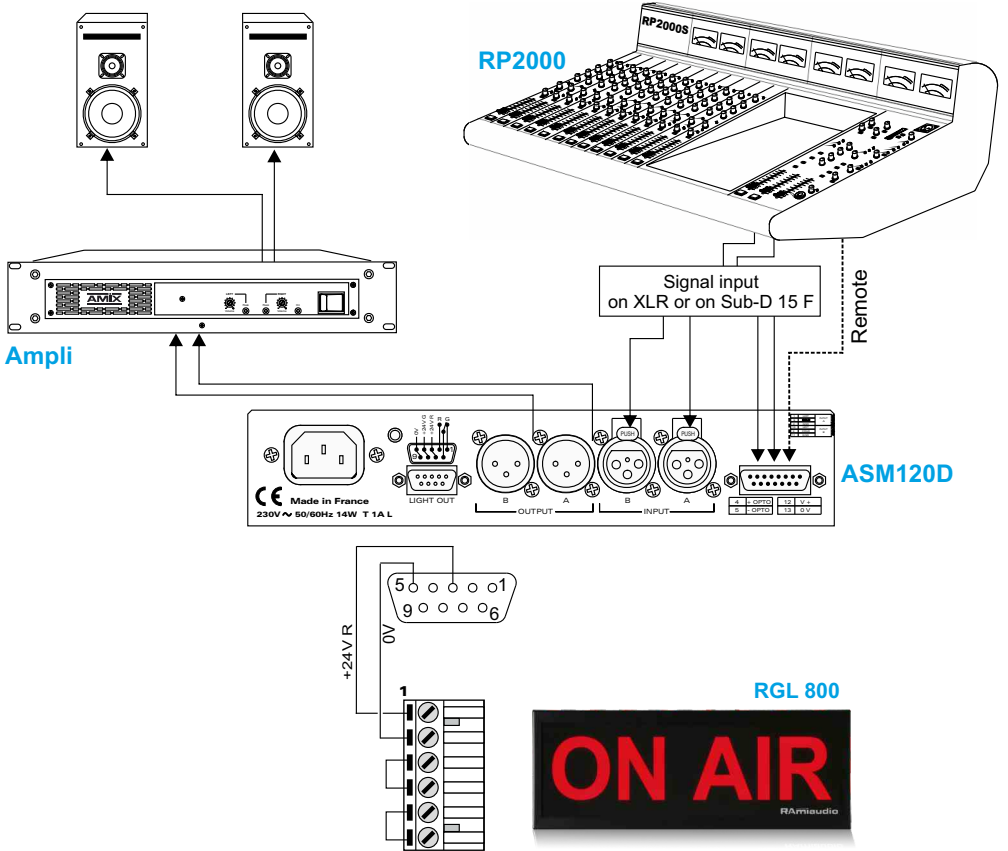

RGL800

Signalisation On Air

Visual display

DESCRIPTION

Le RGL800 est un panneau de visualisation "ON AIR" à leds.

Les leds garantissent une durée de vie illimitée par rapport à un éclairage traditionnel.

Alimentation par l'interface ASM120D ou par une alimentation 24V courant continu. Dans le dernier cas, le pilotage sera effectué par une boucle appliquée directement sur le RGL800.

The RGL800 is an ON AIR display unit with leds. They guarantee indefinite useful life compared with a traditional lighting.

Power supply by ASM120D interface or by 24V power supply.

In the last case, the control will be executed by a loop directly applied on the RGL800.

UTILISATION / USES

Example 1 :

Example 2:

1 / Câblage Boucle sèche / Dry loop

External power supply

RGL800

2 / Câblage Collecteur ouvert / open collector

External power supply

RGL800

3 / Câblage en flottant / Isolated remote

External power supply

RGL800

Cavaliers pour ajuster la luminosité
Jumper to adjust lighting

* Configuration usiné / Factory setting

CARACTERISTIQUES / SPECIFICATIONS