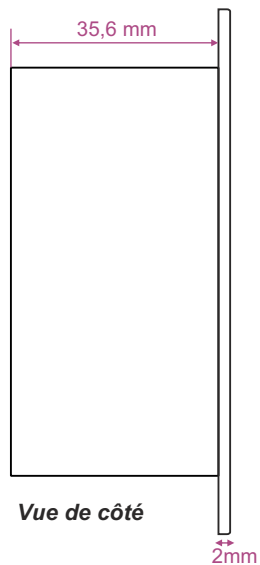

# Côtes du pupitre PRF73

Epaisseur face avant: 2mm