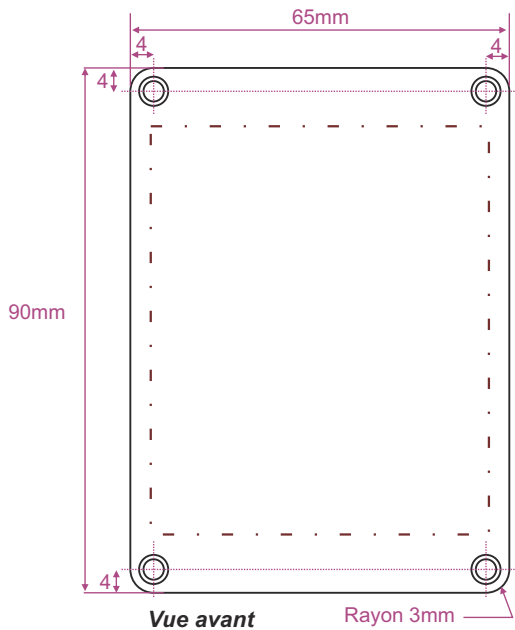

# Côtes du pupitre PRF73

Epaisseur face avant: 2mm