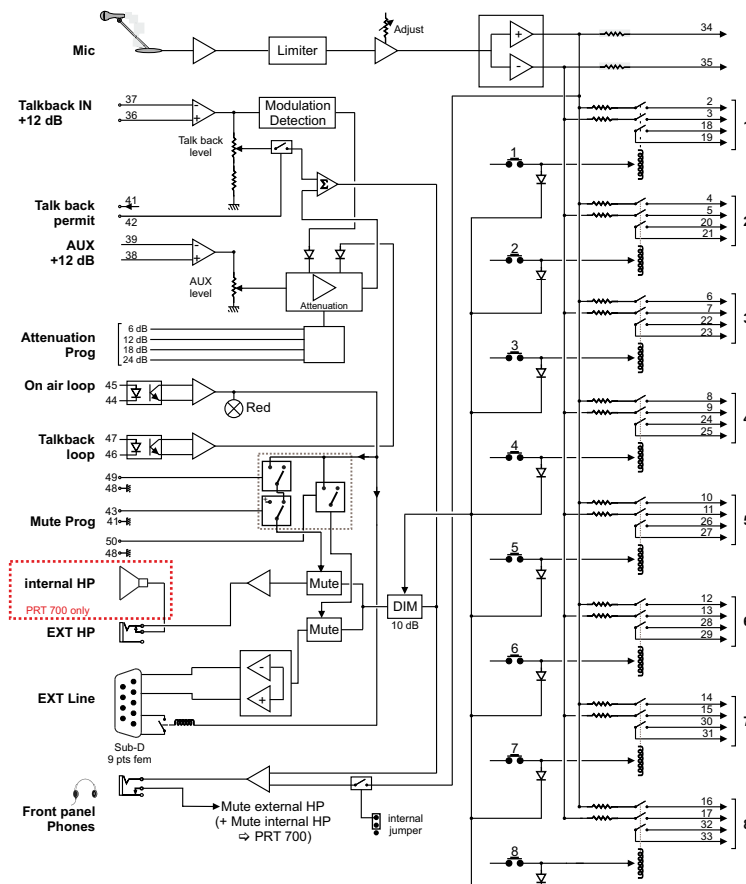

Les **PRT700 et 750** permettent l'interphonie vers plusieurs directions avec un retour programme et un retour d'ordre prioritaire.

DEPARTS:

- ⇒ Micro cardioïde et pré ampli faible bruit adapté.
- ⇒ Limiteur intégré sur le signal Microphone.
- ⇒ Ajustage du gain de départ Ordre Micro.
- ⇒ Un départ Ordre Micro symétrique non commuté, et huit départs Ordre Micro symétriques commutés associés à une boucle sèche miroir.
- ⇒ Les départs commutés sont mixables entre pupitres en passif.

INPUTS:

- ⇒ Talkback cardioïd microphone and low noise preamplifier.
- ⇒ Limiter on Microphone guarantee an optimum function in case of different users.
- ⇒ Level controlled using a screwdriver for talkback microphone.
- ⇒ One balanced talkback microphone without selection.
- ⇒ Eight balanced talkback microphone with selection and external status.

OUTPUTS:

- ⇒ One balanced Aux input for return programme.
- ⇒ One input priority talkback by presence of modulation or by external loops.
- ⇒ Audio control with an output loud-speaker and monitor output for external amplifier (Sub-D9Pts).
- ⇒ PRT 700 include a local monitoring.
- ⇒ Front panel 1/4" jack headphone output channel with mute of loud-speaker.
- ⇒ Automatic fader (-10dB) on the monitoring when selection talkback using push buttons situated on front panel.

SYNOPTIQUE / BLOCK DIAGRAM

SPECIFICATIONS

IN	Talkback : +6 dBu Max level : +24 dBu
	AUX : +6 dBu Max level : +24 dBu
OUT	MIC : +6 dBu Max level : +24 dBu
	EXT : +6 dBu Max level : +24 dBu
Dist	< 0,03% (+6 dBu, 1 KHz)
B.P	15 Hz to 30 KHz (-1dB)
Noise to the Input :	110 dBA (OUT +24dBu)
●	230 Volts 50 / 60 Hz
P	14 W
PRT 700 :	
	207 x 223,5 x 76 mm
	3,4 Kg
	5 Kg
PRT 750 :	
	483 x 44 x 230 mm
	1U - 19"
	3,7 Kg
	5 Kg